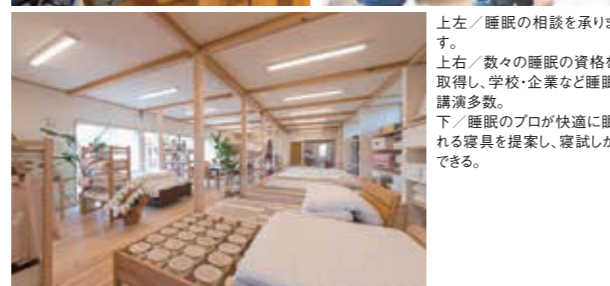

⑤ 豊橋市豊栄町字東625-2
⑦ 0532-41-8636
⑩ print-ss@estate.ocn.ne.jp

かいみんかん
快適睡眠相談所 快眠館

眠りが変われば、人生が変わる

創業100年を超える寝具の専門店。これまでマットレスや枕を通じて3,000人を超える方の睡眠改善のお手伝いをしてきた経験から、睡眠に関する悩みやご相談にお応えしています。「よく眠れない」「体が痛い」などちょっと相談したい、という方はぜひお気軽にお越しください。企業様向け睡眠講演も承ります。内容・時間・費用につきましてはご相談ください。

左上 / 睡眠の相談を承ります。
上右 / 数々の睡眠の資格を取得し、学校・企業など睡眠講演多数。
下 / 睡眠のプロが快適に眠る寝具を提案し、寝試ができる。

⑤ 豊川市大木町鐘水342-1
⑦ 0533-93-2921
⑨ 10:00~18:00
⑩ 毎週火・水曜日
⑪ sleep@kaiminkan.jp

たいじゅほけんじむしょ
大樹保険事務所

安心して暮らせるためのお手伝い

我々は、保険のプロ集団としての結束を図り、組織の持てる力を遺憾なく発揮させ、付加価値の高いリスクマネジメントサービスを「分かりやすい保険提案と説明」・「迅速な事故対応」・「費用対効果のある保険契約」を念頭におき、安心・満足を提供できるよう日々努力しております。